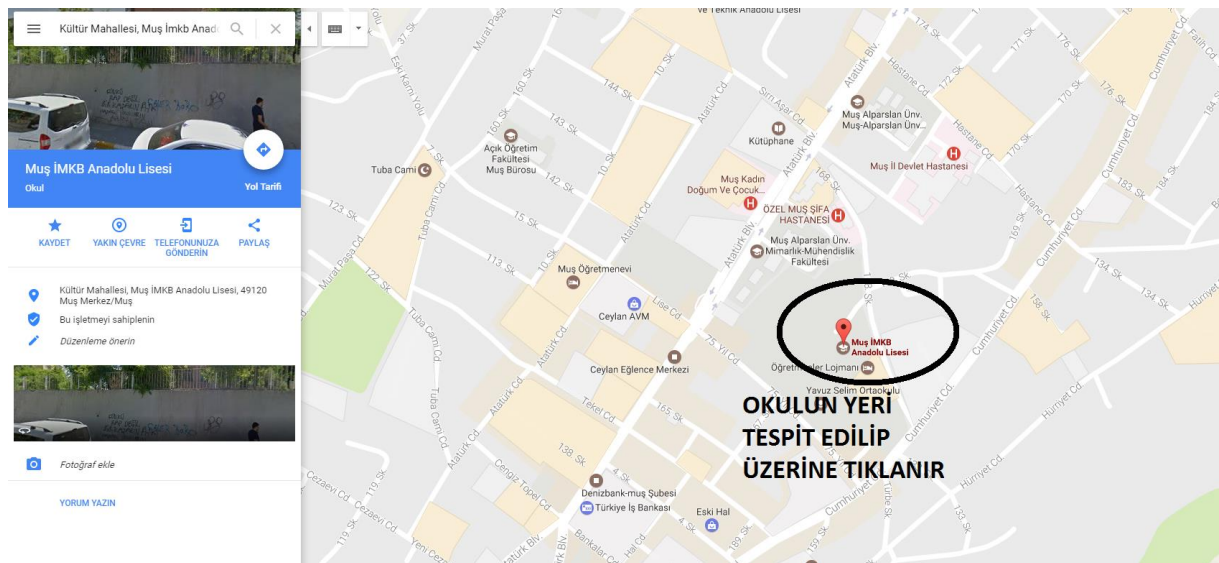

## GOOGLE MAPS OKUL KOORDİNAT BELİRLEME

Google Haritaları kullanarak okulunuzun X – Y koordinatlarını belirlemek için yapılacak işlemler.

1. <https://www.google.com.tr/maps/> adresine girilir ve arama bölümünden okul ismi arattırılır.

2. Okulunuzun yeri bulunduğundan sonra koordinatlarını tespit etmek gerekir. Okul haritada varsa resimdeki siyah dairede olduğu gibi okulun olduğu yerde kırmızı bir işaret çıkıyor.

3. Eğer Google Haritalarda arama yaparken okul adı çıkmazsa (Bazı okullar özellikle köy okulları haritada yok) haritayı büyütüp önce okulunuzun mahallesini daha sonra da tam yerini tespit etmek gerekiyor. Okulun yerini haritada işaretleyince resimdeki kırmızı dairede olduğu gibi okulun olduğu yerde gri bir işaret çıkıyor.