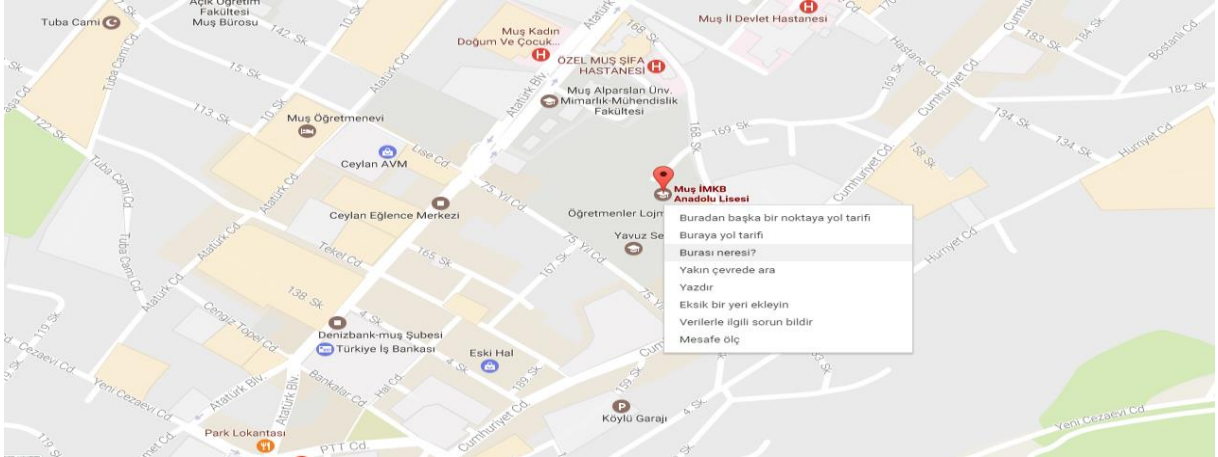

## GOOGLE MAPS OKUL KOORDİNAT BELİRLEME

Google Haritaları kullanarak okulunuzun X – Y koordinatlarını belirlemek için yapılacak işlemler.

1. <https://www.google.com.tr/maps/> adresine girilir ve arama bölümünden okul ismi arattırılır.

2. Okulunuzun yeri bulunduğundan sonra koordinatlarını tespit etmek gerekir. Okul haritada varsa resimdeki siyah dairede olduğu gibi okulun olduğu yerde kırmızı bir işaret çıkıyor.

3. Eğer Google Haritalarda arama yaparken okul adı çıkmazsa (Bazı okullar özellikle köy okulları haritada yok) haritayı büyütüp önce okulunuzun mahallesini daha sonra da tam yerini tespit etmek gerekiyor. Okulun yerini haritada işaretleyince resimdeki kırmızı dairede olduğu gibi okulun olduğu yerde gri bir işaret çıkıyor.

4. Okul yerleri tespit edildikten sonra okulun bulunduğu konuma harita üzerinde sağ tıklanır ve açılan menüde Burası Neresi? Yazan seçeneğe tıklanır.

5. Burası Neresi? Seçildikten sonra sayfanın en altında resimdeki gibi bir bilgi kutusu çıkıyor. Orada yazan 40,966902 okulun X Koordinatını 39.833838 Y koordinatını göstermektedir. Kendi okullarınız koordinatları bu yöntemle belirleyebilirsiniz.