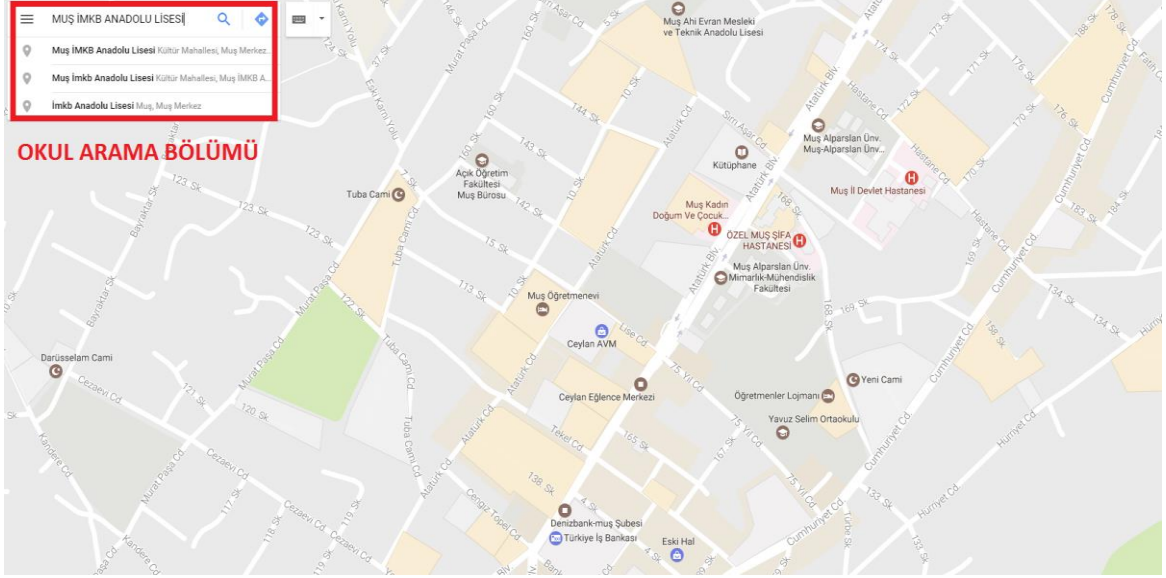

## GOOGLE MAPS OKUL KOORDİNAT BELİRLEME

Google Haritaları kullanarak okulunuzun X – Y koordinatlarını belirlemek için yapılacak işlemler.

1. <https://www.google.com.tr/maps/> adresine girilir ve arama bölümünden okul ismi arattırılır.

2. Okulunuzun yeri bulunduğundan sonra koordinatlarını tespit etmek gerekir. Okul haritada varsa resimdeki siyah dairede olduğu gibi okulun olduğu yerde kırmızı bir işaret çıkıyor.

3. Eğer Google Haritalarda arama yaparken okul adı çıkmazsa (Bazı okullar özellikle köy okulları haritada yok) haritayı büyütüp önce okulunuzun mahallesini daha sonra da tam yerini tespit etmek gerekiyor. Okulun yerini haritada işaretleyince resimdeki kırmızı dairede olduğu gibi okulun olduğu yerde gri bir işaret çıkıyor.

4. Okul yerleri tespit edildikten sonra okulun bulunduğu konuma harita üzerinde sağ tıklanır ve açılan menüde Burası Neresi? Yazan seçeneğe tıklanır.

5. Burası Neresi? Seçildikten sonra sayfanın en altında resimdeki gibi bir bilgi kutusu çıkıyor. Orada yazan 40,966902 okulun X Koordinatını 39.833838 Y koordinatını göstermektedir. Kendi okullarınız koordinatları bu yöntemle belirleyebilirsiniz.